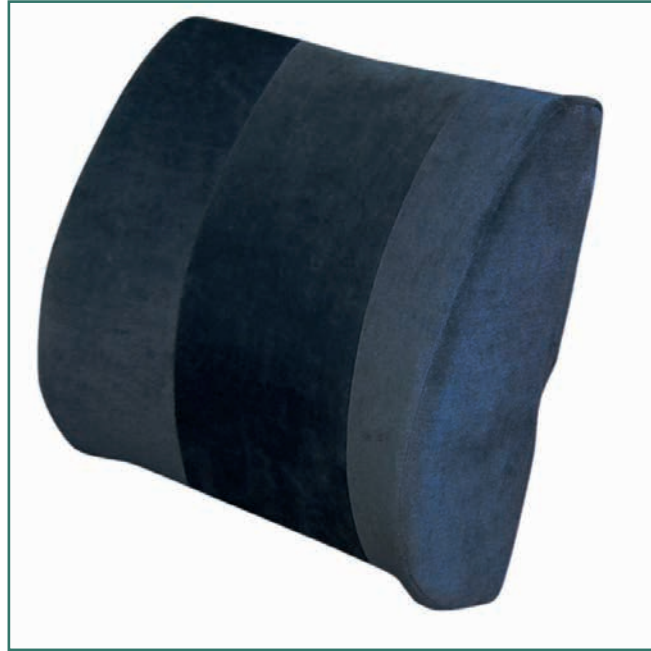

- Material: Alumini
- Longitud regulable: De 48 cm a 71 cm

Coixí lumbar viscoelàstic

Cod.: 0840200117

Còmode i agradable al tacte, aquest coixí d'espuma viscoelàstica, s'adapta a la forma de la zona lumbar proporcionant una sensació de benestar i ajuda a mantenir la curvatura natural de la columna vertebral.