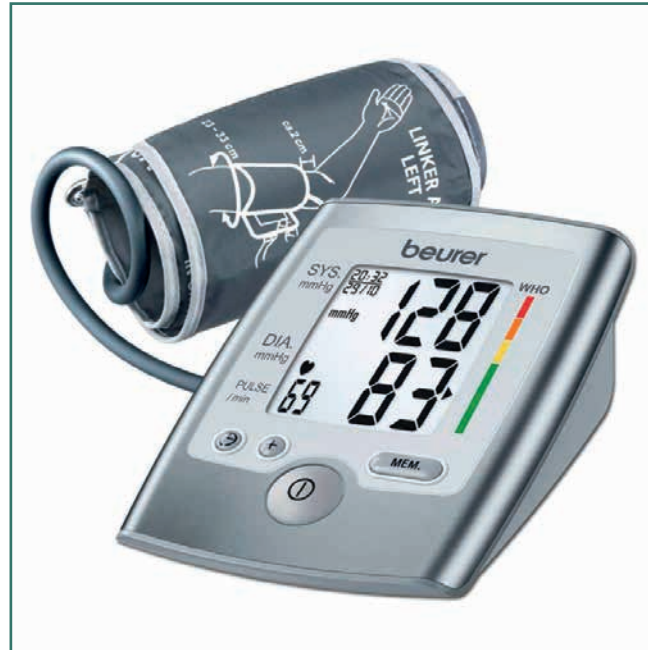

PRODUCTE PER ENCÀRREC. TERMINI D'ENTREGA APROXIMAT DE 7-10 DIES.

Tensiòmetre de braç "Beurer BM-35"

Cod.: 0862000001

El tensiòmetre de braç "Beurer BM-35" permet mesurar la pressió arterial de manera fàcil i automàtica. Amb un disseny molt atractiu i uns dígits de fàcil lectura, mostra dades com el pols o la pressió sistòlica i classifica els valors determinats segons les directrius de la OMS. A més, també pot identificar qualsevol anormalitat en el ritme cardíac i permet registrar els valors mesurats.