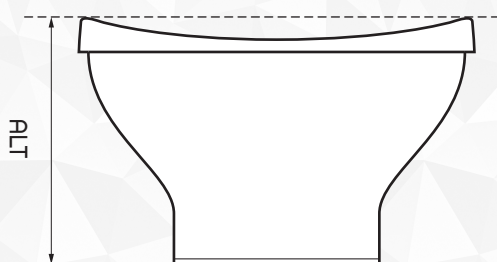

BANYERA OCULAR "JOYA"

DESCRIPCIÓ:

Banyera ocular de plàstic, per a netejes de la òrbita ocular.

Principals característiques:

- Plàstic d'alta resistència.
- Disseny anatòmic amb els cantons arrodonits per a evitar lesions durante el seu ús.
- De color àmbar transparent.

INFORMACIÓ I DIMENSIONS:

CODI	CN	ALT	AMPLE	LLARG	UNITATS DE VENDA
0000051000	220566.6	±31,70 mm	±48,60 mm	±32,50 mm	1 ut.

VISTA FRONTAL

VISTA INFERIOR

VISTA LATERAL