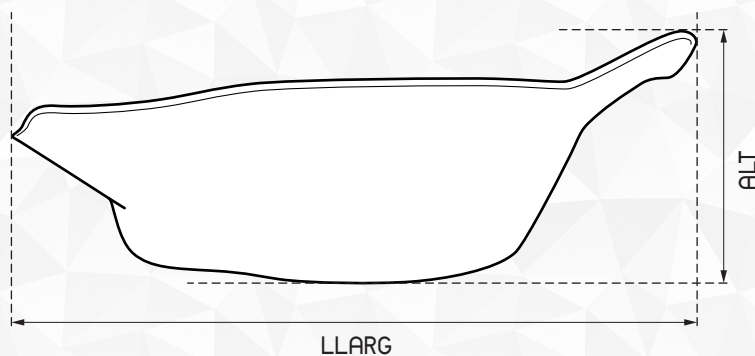

### DESCRIPCIÓ:

Aquest bidet per a elevadors d'inodor, permet una major comoditat durant la higiene personal. S'adapta perfectament als nostres elevadors d'inodor col·locant-se al seu interior.

### INFORMACIÓ I DIMENSIONS:

CODI	ALT	AMPLE	LLARG	PES	UNITATS DE VENDA
0830400101	±10 cm	21,5 cm	35,5 cm	0,2 Kg	1 ut.

VISTA LATERAL

VISTA DES DE DALT