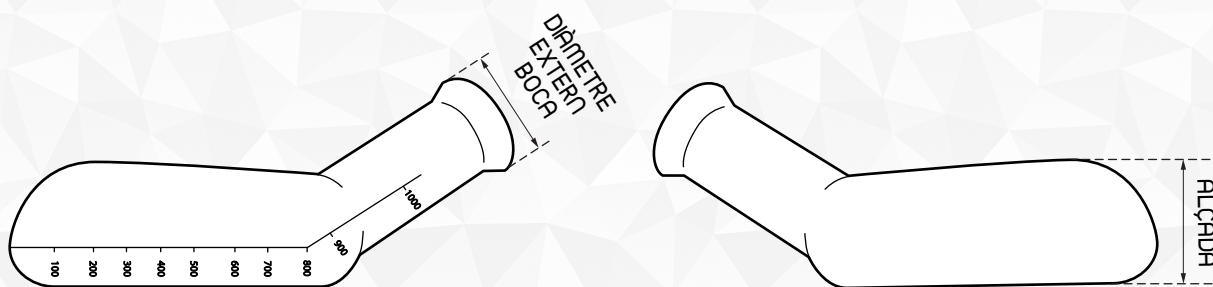

JOSEP MESTRE, S.A.

Providència, 70
08024 - Barcelona
Tel.: (+34) 932 857 040
Fax: (+34) 932 841 109
www.josemestre.com

ORINAL SABOT "JOYA"

DESCRIPCIÓ:

Orinal de plàstic amb forma d'ampolla per a home i amb capacitat d'un litre.

Principals característiques:

- Dissenyat amb les vores arrodonides per a evitar lesions durant el seu ús.
- En color translúcid.
- Graduat fins a 1 litre.

INFORMACIÓ I DIMENSIONS:

CODI	COLOR	CN	CAPACITAT	DIÀMETRE INTERN BOCA	DIÀMETRE EXTERN BOCA	AMPLE	ALÇADA	LLARG	UNITATS DE VENDA
0016000001	TRANSLÚCID	226258.4	1 Litre	48,50mm	66,50 mm	120,50 mm	64,50 mm	280 mm	1 ut.

VISTA LATERAL