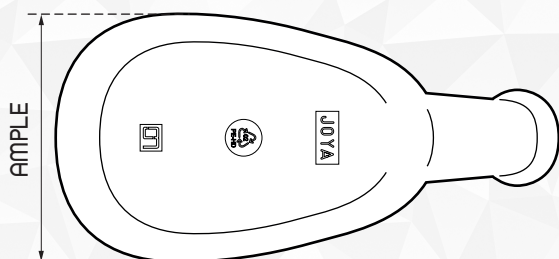

### DESCRIPCIÓ:

Orinal de plàstic amb forma d'ampolla per a home i amb capacitat d'un litre.

### Principals característiques:

- Dissenyat amb les vores arrodonides per a evitar lesions durant el seu ús.
- En color translúcid.
- Graduat fins a 1 litre.

### INFORMACIÓ I DIMENSIONS:

CODI	COLOR	CN	CAPACITAT	DIÀMETRE INTERN BOCA	DIÀMETRE EXTERN BOCA	AMPLE	ALÇADA	LLARG	UNITATS DE VENDA
0016000001	TRANSLÚCID	226258.4	1 Litre	48,50mm	66,50 mm	120,50 mm	64,50 mm	280 mm	1 ut.

VISTA LATERAL

VISTA INFERIOR

VISTA SUPERIOR