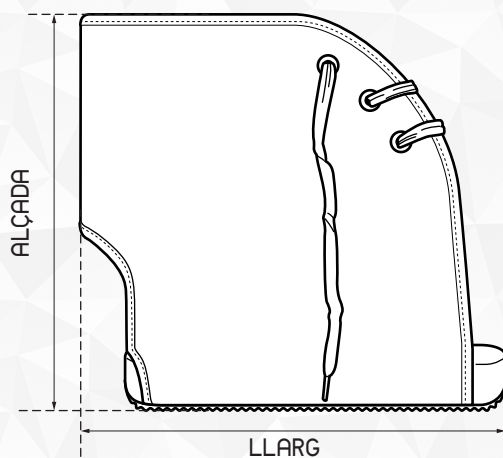

### DESCRIPCIÓ:

Protector de peu per a escaioles model adult.

### Principals característiques:

- En color beige.
- Sola de crepé antilliscant.
- Ajustament de la peça mitjançant cordons.

### INFORMACIÓ I DIMENSIONS:

CODI	CN	ALÇADA	AMPLE	AMPLE POSTERIOR	LLARG	UNITATS DE VENDA
0009050600	397414.1	±19,03 cm	±12 cm	±7,5 cm	±17 cm	1 ut.

VISTA LATERAL

CORDONS PER A AJUSTAR LA PEÇA

VISTA INFERIOR