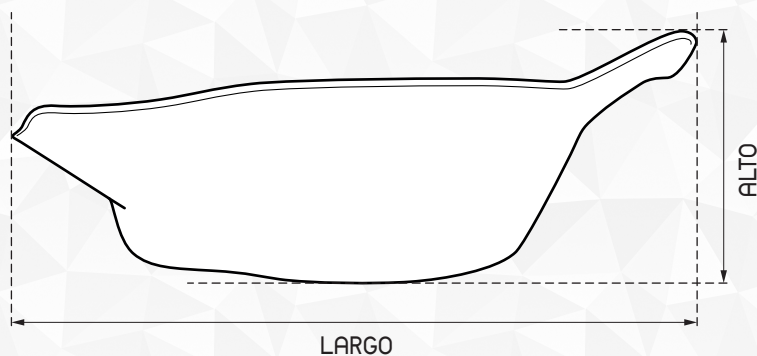

BIDET PORTÁTIL PARA ELEVADORES DE INODORO

DESCRIPCIÓN:

Este bidet para elevadores de inodoro, permite una mayor comodidad para la higiene personal. Se adapta perfectamente a nuestros elevadores de inodoro colocándose en el interior de los mismos.

Principales características:

- Fabricado en plástico.
- Diseño anatómico con los bordes redondeados para evitar lesiones durante su uso.
- Diseñado para adaptarse a los elevadores para inodoro.

INFORMACIÓN Y DIMENSIONES:

CÓDIGO	ALTO	ANCHO	LARGO	PESO	UNIDADES DE VENTA
0830400101	±10 cm	21,5 cm	35,5 cm	0,2 Kg	1 ud.

VISTA LATERAL

VISTA DESDE ARRIBA